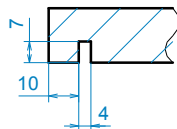

№	Наименование облиц.	Обозн.	Толщина	Подрез
1	ПВХ 22*1 в цвет	ПВХ 22*1 в цвет	1	Да
2	ПВХ 22*0,45 в цвет	ПВХ 22*0,45 в цвет	0,45	Да

№	D	H	X	Y	Z	Тип
10отв Ø3x1,5 Нап						
1	3	1,5	453	125		обр.
2	3	1,5	453	373		обр.
3	3	1,5	389	125		обр.
4	3	1,5	389	373		обр.
5	3	1,5	261	125		обр.
6	3	1,5	261	373		обр.
7	3	1,5	165	125		обр.
8	3	1,5	165	373		обр.
9	3	1,5	37	125		обр.
10	3	1,5	37	373		обр.
6отв Ø5x1 Пет						
11	5	1	37	652		обр.
12	5	1	37	684		обр.
13	5	1	37	1310		обр.
14	5	1	37	1342		обр.
15	5	1	37	1976,9		обр.
16	5	1	37	2008,9		обр.
10отв Ø5x12,7 Стя						
17	5	12,7	480	566,5		обр.
18	5	12,7	480	870,5		обр.
19	5	12,7	480	1174,5		обр.
20	5	12,7	480	1478,5		обр.
21	5	12,7	480	1782,5		обр.
22	5	12,7	51	566,5		обр.
23	5	12,7	51	870,5		обр.
24	5	12,7	51	1174,5		обр.
25	5	12,7	51	1478,5		обр.
26	5	12,7	51	1782,5		обр.
2отв Ø8x13 Рас						
27	8	13	480	79		обр.
28	8	13	51	79		обр.
2отв Ø8x25 ОПО						
29	8	25	476	0	9	торц.
30	8	25	20	0	9	торц.
2отв Ø8x30 Рас						
31	8	30	480	2077	9	торц.
32	8	30	51	2077	9	торц.
2отв Ø15x14,2 Рас						
33	15	14,2	480	2042,5		обр.
34	15	14,2	51	2042,5		обр.

A-A 1 (Паз 4x7 отступ 10)

Модель 5.015	
Вертикальная	
-	
ДСП Дуб Стилинг 2800*2070*18 мм (Артикул 37356)	
Количество в изделии, шт.	1
Изготовить, шт.	1
Разработал	