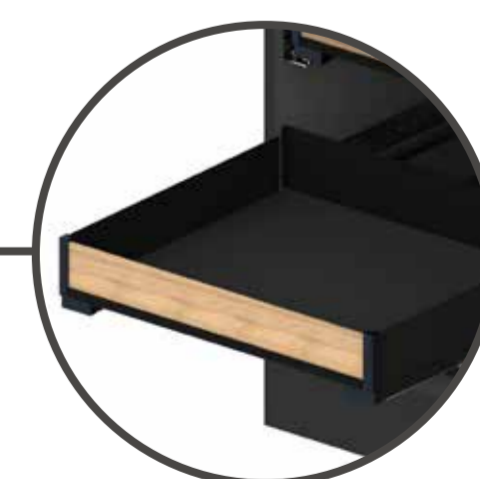

Функциональность в лучшем исполнении

CARGO MINI БОКОВОЕ

CARGO MINI НИЖНЕЕ

УГОЛ COMFORT

CARGO MAXI БОКОВОЕ

CARGO MAXI НИЖНЕЕ

ВНУТРЕННИЙ ЯЩИК

Смотри полное предложение!

Индивидуальный гардероб

CARGO MAXI БОКОВОЕ

ЯЩИК ВНУТРЕННИЙ H=80
+ ПОЛКА ДЛЯ ОБУВИ

ЯЩИК ВНУТРЕННИЙ H=80

ОРГАНАЙЗЕРЫ ДЛЯ
БИЖУТЕРИИ И АКСЕССУАРОВ

ЯЩИК ВНУТРЕННИЙ H=50

DIAMENT
meblarstwa
2022

Товар награжден премией
„Бриллиант мебельного производства” 2022
в категории - зоны хранения - КЛАСС ПРЕМИУМ.

ЯЩИК ВНУТРЕННИЙ H=50

ЯЩИК ВНУТРЕННИЙ H=80

ПОЛКА ДЛЯ ОБУВИ

ОРГАНАЙЗЕРЫ ДЛЯ
БИЖУТЕРИИ И АКСЕССУАРОВ

Смотри полное предложение!