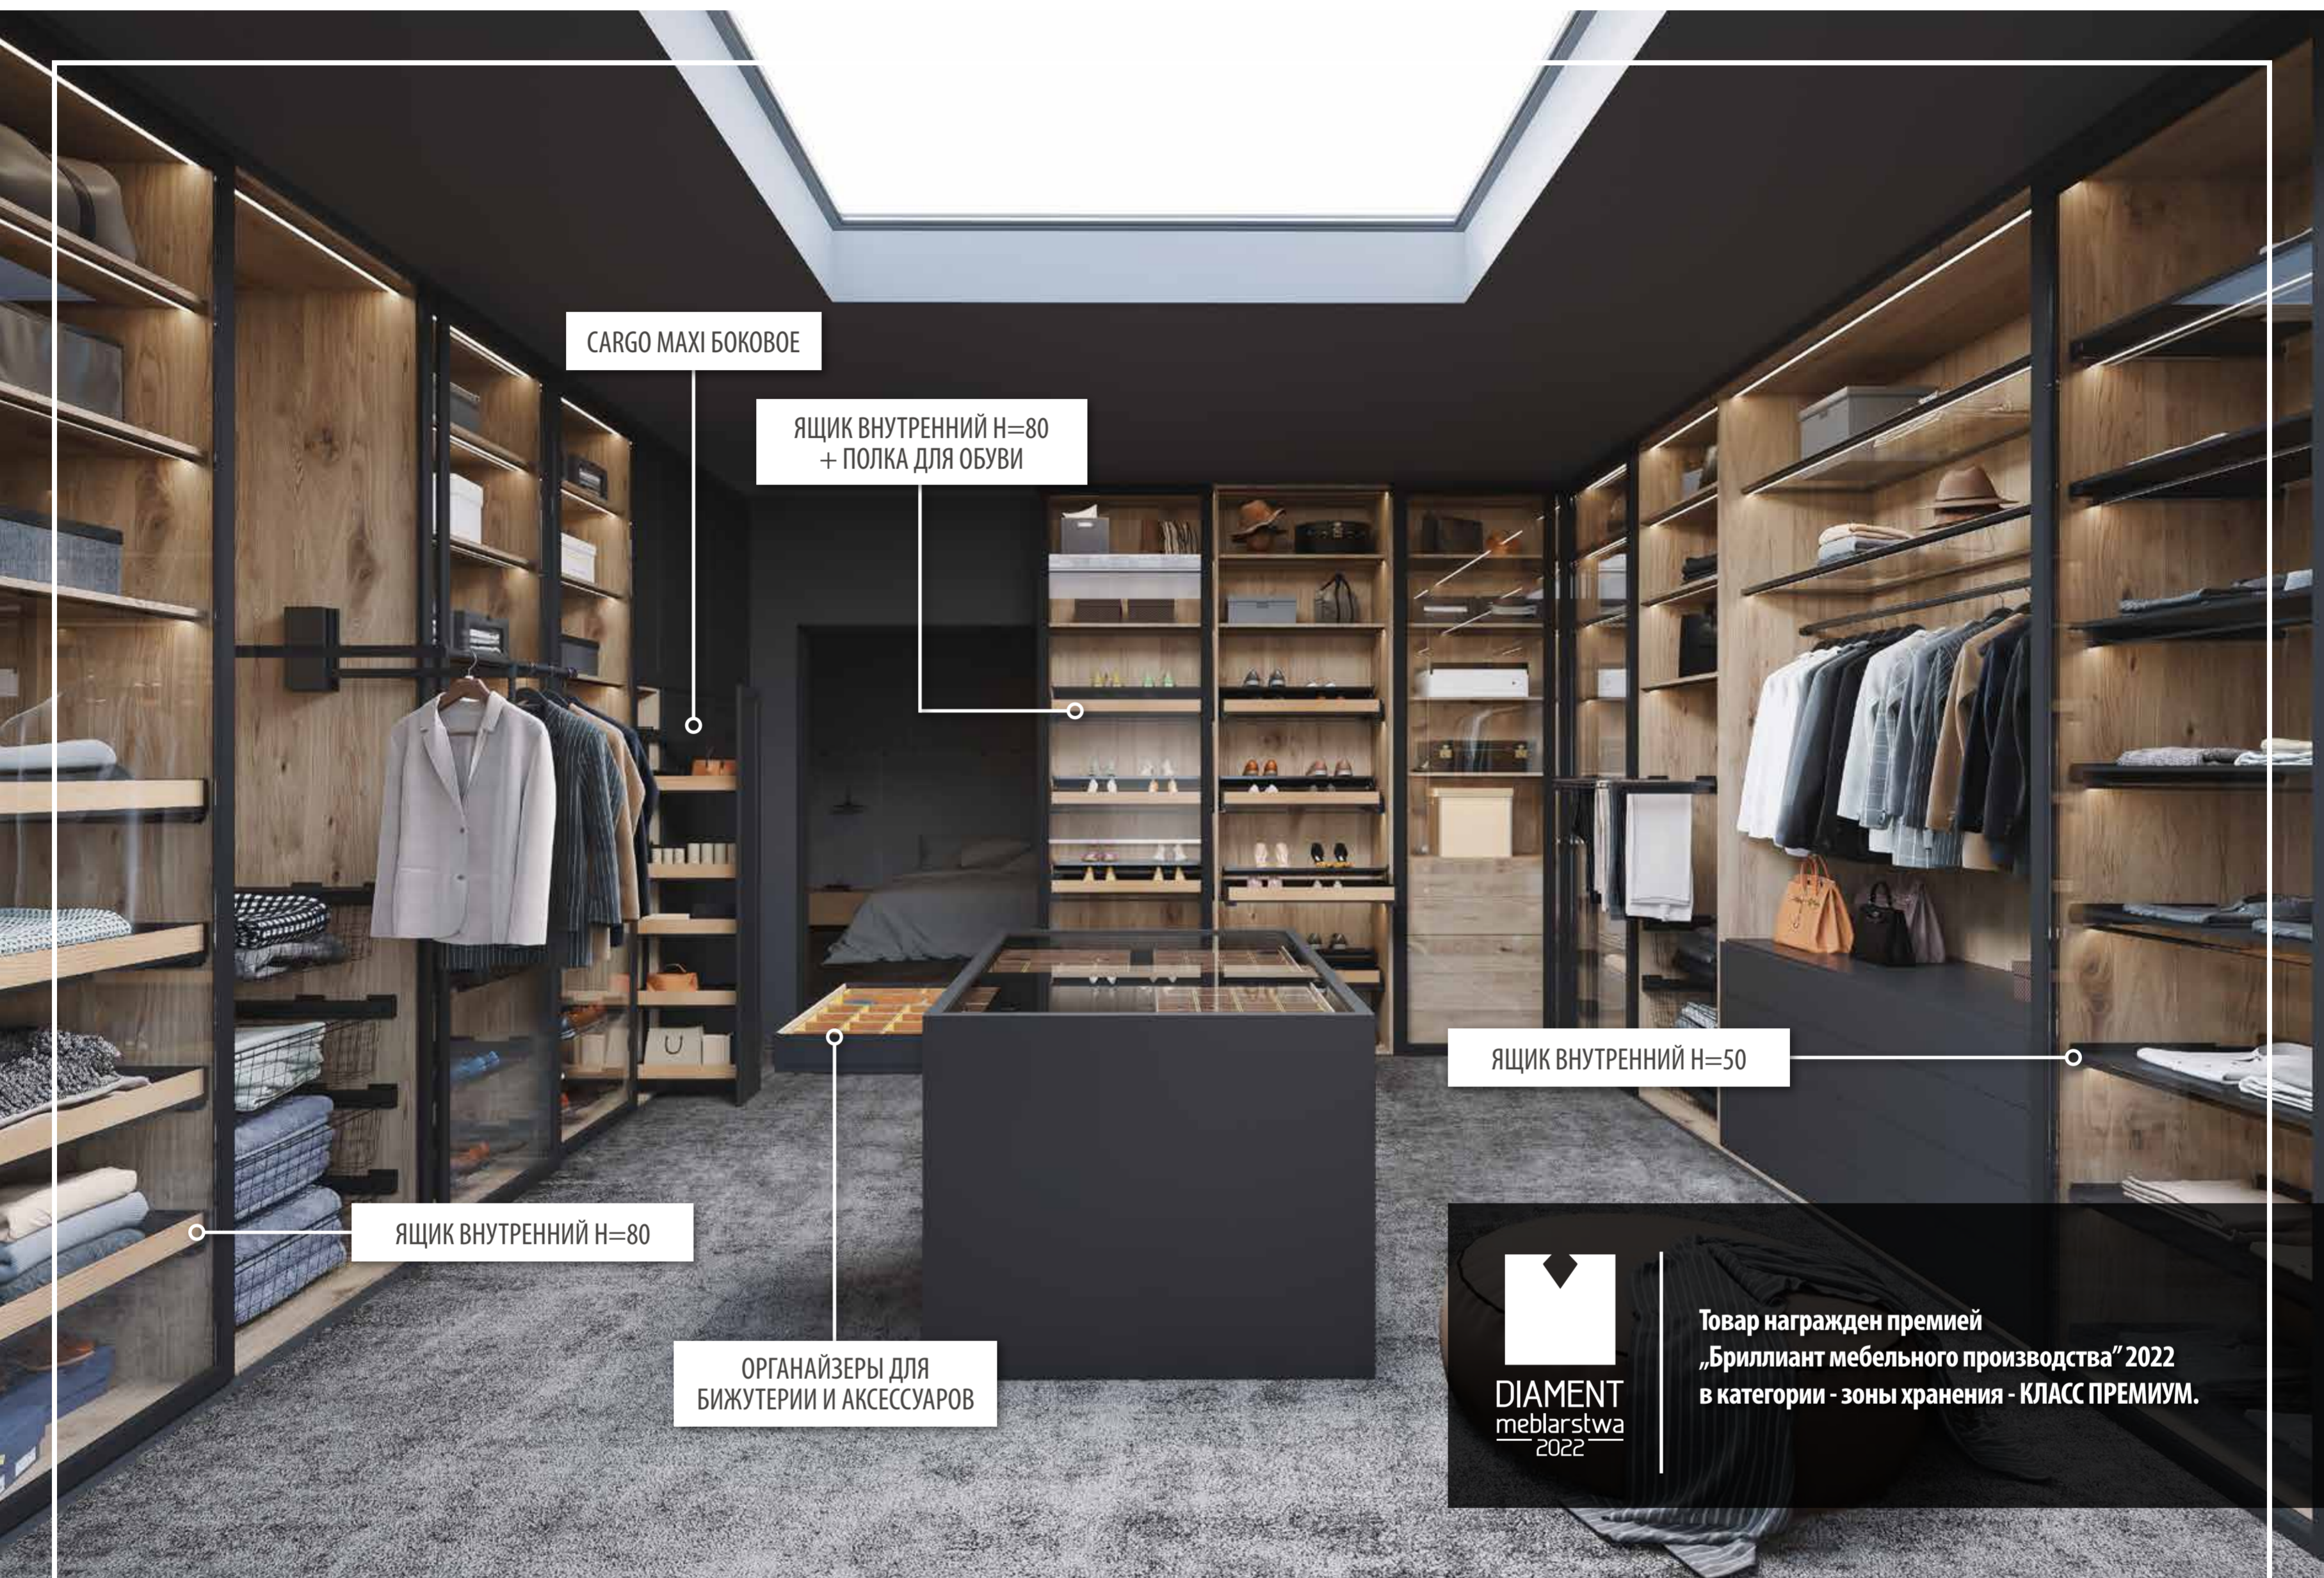

Функциональность в лучшем исполнении

CARGO MINI БОКОВОЕ

CARGO MINI НИЖНЕЕ

УГОЛ COMFORT

CARGO MAXI БОКОВОЕ

CARGO MAXI НИЖНЕЕ

ВНУТРЕННИЙ ЯЩИК

Смотри полное предложение!

Индивидуальный гардероб

CARGO MAXI БОКОВОЕ

ЯЩИК ВНУТРЕННИЙ H=80
+ ПОЛКА ДЛЯ ОБУВИ

ЯЩИК ВНУТРЕННИЙ H=80

ОРГАНАЙЗЕРЫ ДЛЯ
БИЖУТЕРИИ И АКСЕССУАРОВ

ЯЩИК ВНУТРЕННИЙ H=50

DIAMENT
meblarstwa
2022

Товар награжден премией
„Бриллиант мебельного производства” 2022
в категории - зоны хранения - КЛАСС ПРЕМИУМ.