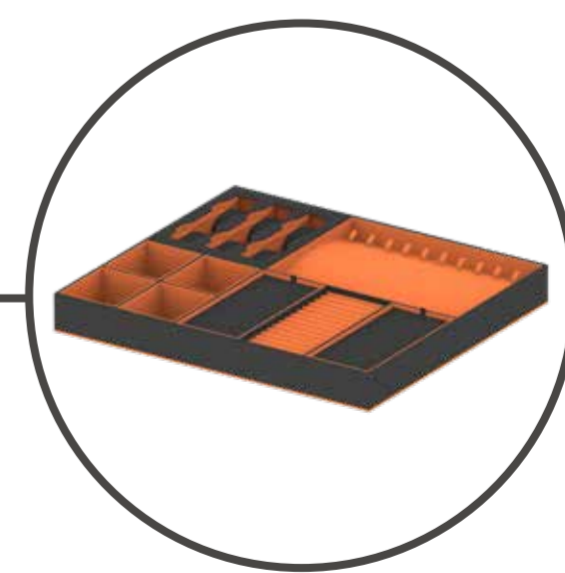

Функциональность в лучшем исполнении

CARGO MINI БОКОВОЕ

CARGO MINI НИЖНЕЕ

УГОЛ COMFORT

CARGO MAXI БОКОВОЕ

CARGO MAXI НИЖНЕЕ

ВНУТРЕННИЙ ЯЩИК

Смотри полное предложение!

Индивидуальный гардероб

CARGO MAXI БОКОВОЕ

ЯЩИК ВНУТРЕННИЙ H=80
+ ПОЛКА ДЛЯ ОБУВИ

ЯЩИК ВНУТРЕННИЙ H=80

ОРГАНАЙЗЕРЫ ДЛЯ
БИЖУТЕРИИ И АКСЕССУАРОВ

ЯЩИК ВНУТРЕННИЙ H=50

DIAMENT
meblarstwa
2022

Товар награжден премией
„Бриллиант мебельного производства” 2022
в категории - зоны хранения - КЛАСС ПРЕМИУМ.

ЯЩИК ВНУТРЕННИЙ H=50

ЯЩИК ВНУТРЕННИЙ H=80

ПОЛКА ДЛЯ ОБУВИ

ОРГАНАЙЗЕРЫ ДЛЯ
БИЖУТЕРИИ И АКСЕССУАРОВ

Смотри полное предложение!