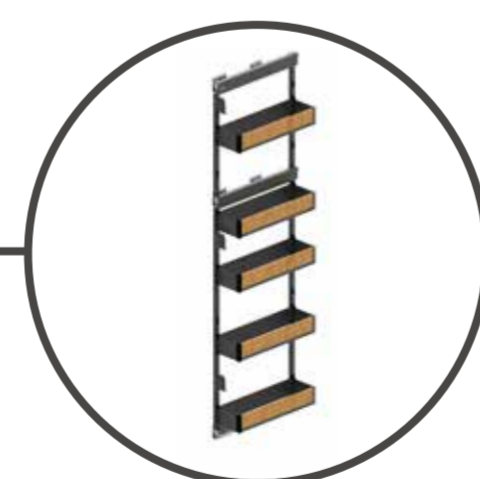

Функциональность в лучшем исполнении

CARGO MINI БОКОВОЕ

CARGO MINI НИЖНЕЕ

УГОЛ COMFORT

CARGO MAXI БОКОВОЕ

CARGO MAXI НИЖНЕЕ

ВНУТРЕННИЙ ЯЩИК

Смотри полное предложение!

Индивидуальный гардероб

CARGO MAXI БОКОВОЕ

ЯЩИК ВНУТРЕННИЙ H=80
+ ПОЛКА ДЛЯ ОБУВИ

ЯЩИК ВНУТРЕННИЙ H=80

ОРГАНАЙЗЕРЫ ДЛЯ
БИЖУТЕРИИ И АКСЕССУАРОВ

ЯЩИК ВНУТРЕННИЙ H=50

DIAMENT
meblarstwa
2022

Товар награжден премией
„Бриллиант мебельного производства” 2022
в категории - зоны хранения - КЛАСС ПРЕМИУМ.

ЯЩИК ВНУТРЕННИЙ H=50

ЯЩИК ВНУТРЕННИЙ H=80

ПОЛКА ДЛЯ ОБУВИ

ОРГАНАЙЗЕРЫ ДЛЯ
БИЖУТЕРИИ И АКСЕССУАРОВ

Смотри полное предложение!