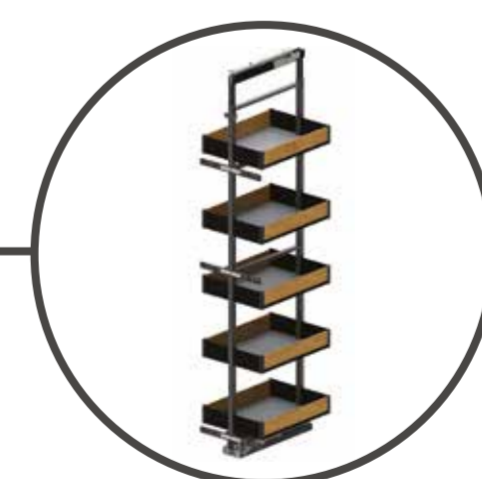

Функциональность в лучшем исполнении

CARGO MINI БОКОВОЕ

CARGO MINI НИЖНЕЕ

УГОЛ COMFORT

CARGO MAXI БОКОВОЕ

CARGO MAXI НИЖНЕЕ

ВНУТРЕННИЙ ЯЩИК

Смотри полное предложение!

Индивидуальный гардероб

CARGO MAXI БОКОВОЕ

ЯЩИК ВНУТРЕННИЙ H=80
+ ПОЛКА ДЛЯ ОБУВИ

ЯЩИК ВНУТРЕННИЙ H=80

ОРГАНАЙЗЕРЫ ДЛЯ
БИЖУТЕРИИ И АКСЕССУАРОВ

ЯЩИК ВНУТРЕННИЙ H=50

DIAMENT
meblarstwa
2022

Товар награжден премией
„Бриллиант мебельного производства” 2022
в категории - зоны хранения - КЛАСС ПРЕМИУМ.

ЯЩИК ВНУТРЕННИЙ H=50

ЯЩИК ВНУТРЕННИЙ H=80

ПОЛКА ДЛЯ ОБУВИ

ОРГАНАЙЗЕРЫ ДЛЯ
БИЖУТЕРИИ И АКСЕССУАРОВ

Смотри полное предложение!